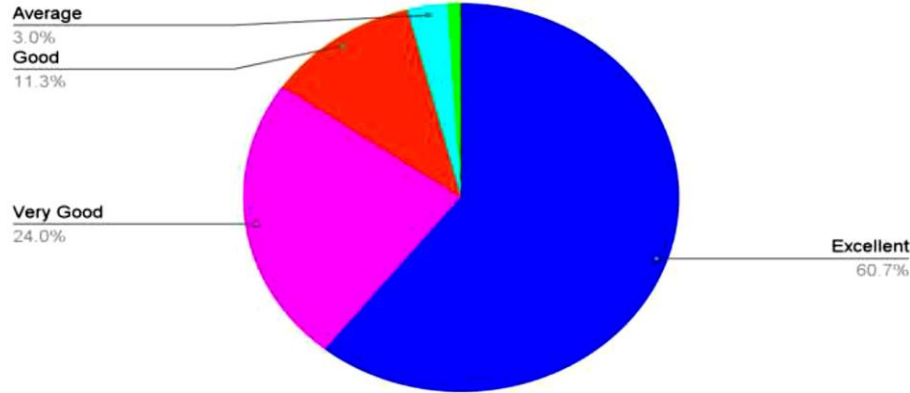

How do you rate the assessment and evaluation procedure of the course?

Signature of the IQAC Coordinator

Coordinator
IQAC
Katwa College

Signature of the Principal

Principal
Katwa College