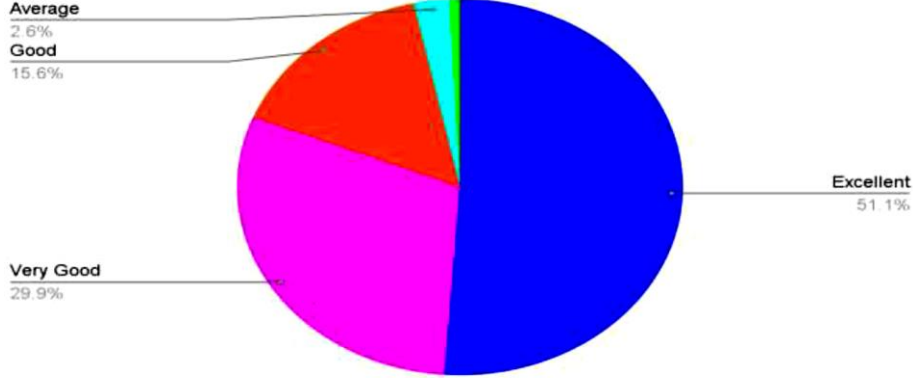

KATWA COLLEGE

(Affiliated to the University of Burdwan)

Principal's Office,

P.O.: Katwa, Dist.: Purba Bardhaman, West Bengal, PIN: 713 130, India.

Mobile: +918101078393

॥ विद्यया विन्दतेऽमृतम् ॥

How do you rate the scope of critical thinking and problem solving in the syllabus and the assessment process of the curriculum?