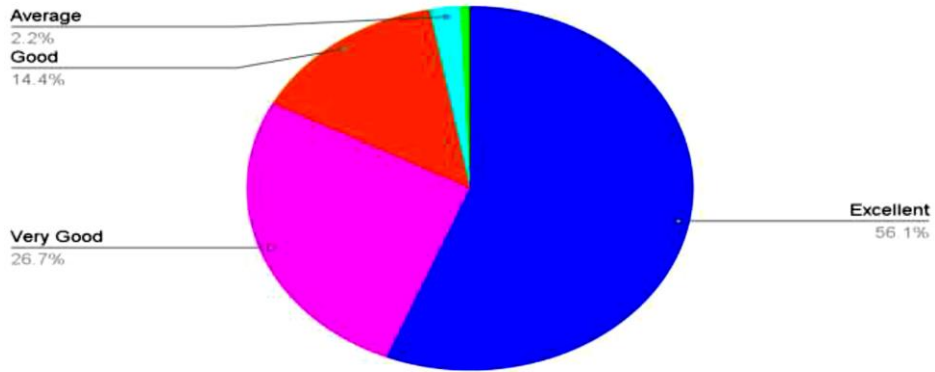

How do you rate the Skill Enhancement Course of the curriculum?